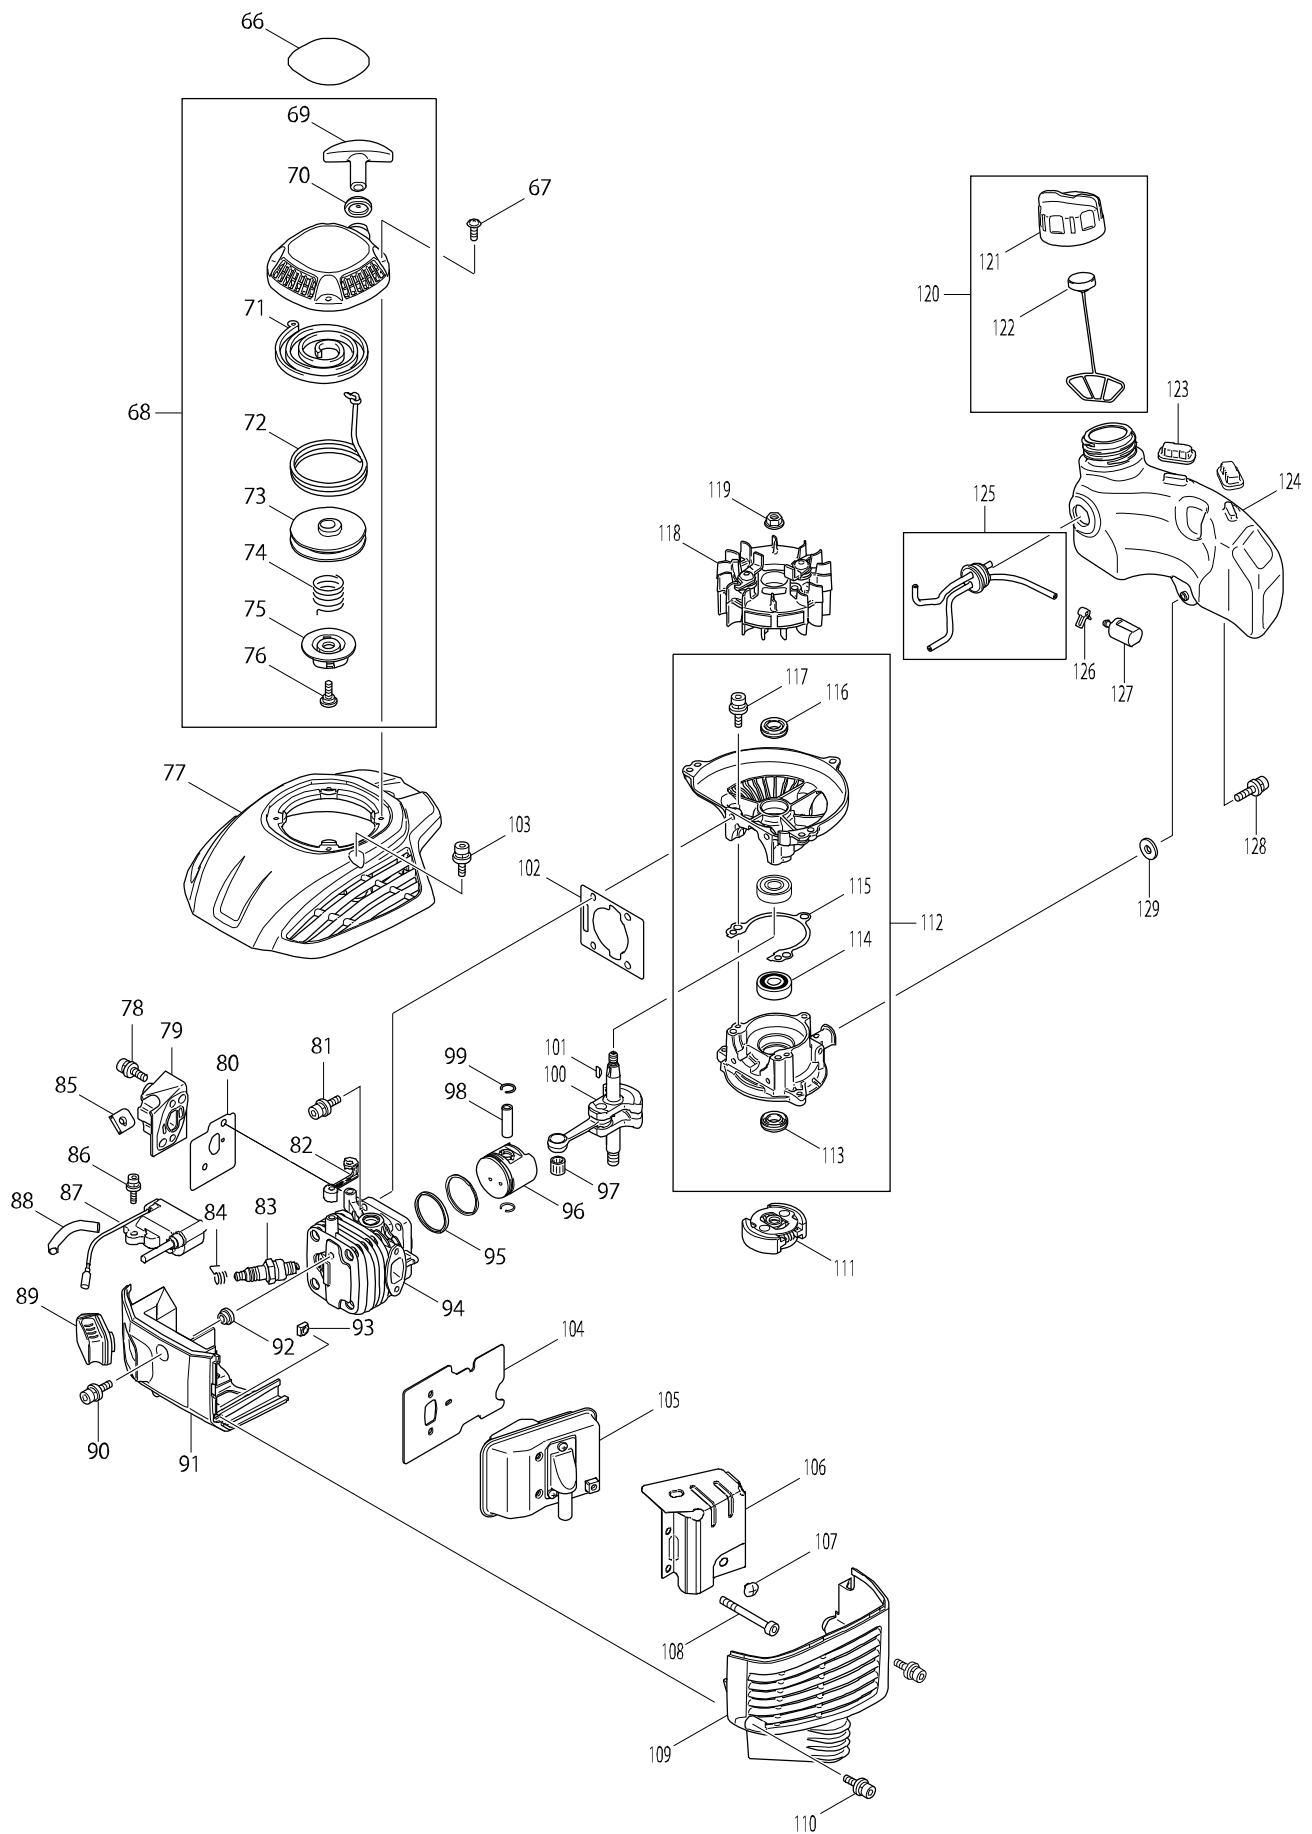

Model HT2350D PETROL HEDGE TRIMMER

Model HT2350D PETROL HEDGE TRIMMER

Položka	Objednávacie	Popis	I/C	ks	N/O	Možnosť 1	Možnosť 2	Poznámka
001	266045-0	SKRUTKA SAMOREZNÁ 4x20		2				
002	452322-8	GUARD		1				
003	892383-0	CAUTION LABEL		1				
004	452321-0	LOOP HANDLE		1				
005	266041-8	SKRUTKA SAMOREZNÁ 5X25 HR2010		2				
006	452319-7	HANDLE BASE		1				
007	452323-6	STOP RING 25		1				
008	452316-3	LOCK LEVER B		1				
009	266045-0	SKRUTKA SAMOREZNÁ 4x20		5				
011	452314-7	STOPPER		1				
012	452313-9	TRIGGER B		1				
013	233579-8	TORSION SPRING 8		1				
014	234204-4	COMPRESSION SPRING 8		1				
015	413153-0	PLATE		1				
016	452312-1	TRIGGER A		1				
017	168625-7	CONTROL CABLE		1				
018	452324-4	CORRUGATE TUBE		1				
019	125858-7	SWITCH ASSEMBLY		1				
020	892384-8	INDICATION LABEL		1				
021-1	187049-8	LEVER CASE SET		1				
022	452315-5	LOCK LEVER A		1				
023	168567-5	CLUTCH DRUM		1				
024	0031428000	INNER SNAP RING		1				
025	0600129780	BALL BEARING		2				
026	227247-3	SPUR GEAR 9		1				
027	141033-7	GEAR CASE COMPLETE		1				
028	0119059400	SOCKET HEAD BOLT M5X12		2				
029	451865-7	BAFFLE PLATE		1				
030	243107-1	GREASE NIPPLE		1				
031	346253-0	CLAMP		1				
032	0119059780	SOCKET HEAD BOLT M5X12		1	*			
032-1	922213-2	H.S.H.BOLT M5X12 WITH WR	O	1				
033	234224-8	COMPRESSION SPRING 15		2				
034	0119059360	SOCKET HEAD BOLT		2				
035	234202-8	COMPRESSION SPRING 15		2				
036	0119059360	SOCKET HEAD BOLT		2				
037	0119059870	SOCKET HEAD BOLT M5X18		3	*			
037-1	266787-6	H.S.H.BOLT M5X18 WITH WR	O	3				
038	346252-2	CLAMP		1				
039	0119059780	SOCKET HEAD BOLT M5X12		1	*			
039-1	922213-2	H.S.H.BOLT M5X12 WITH WR	O	1				
040	331896-1	PIPE		1				
041	346255-6	FRICTION PLATE		2				
042	346251-4	CONNECTING ROD		2				
043	227248-1	SPUR GEAR 43		1				
044	922128-3	IMBUSOVA SKRUTKA M4x16 neu		8				
045	318610-2	GEAR CASE COVER		1				
046	922237-8	HEX. SOCKET HEAD BOLT M5X22		1				