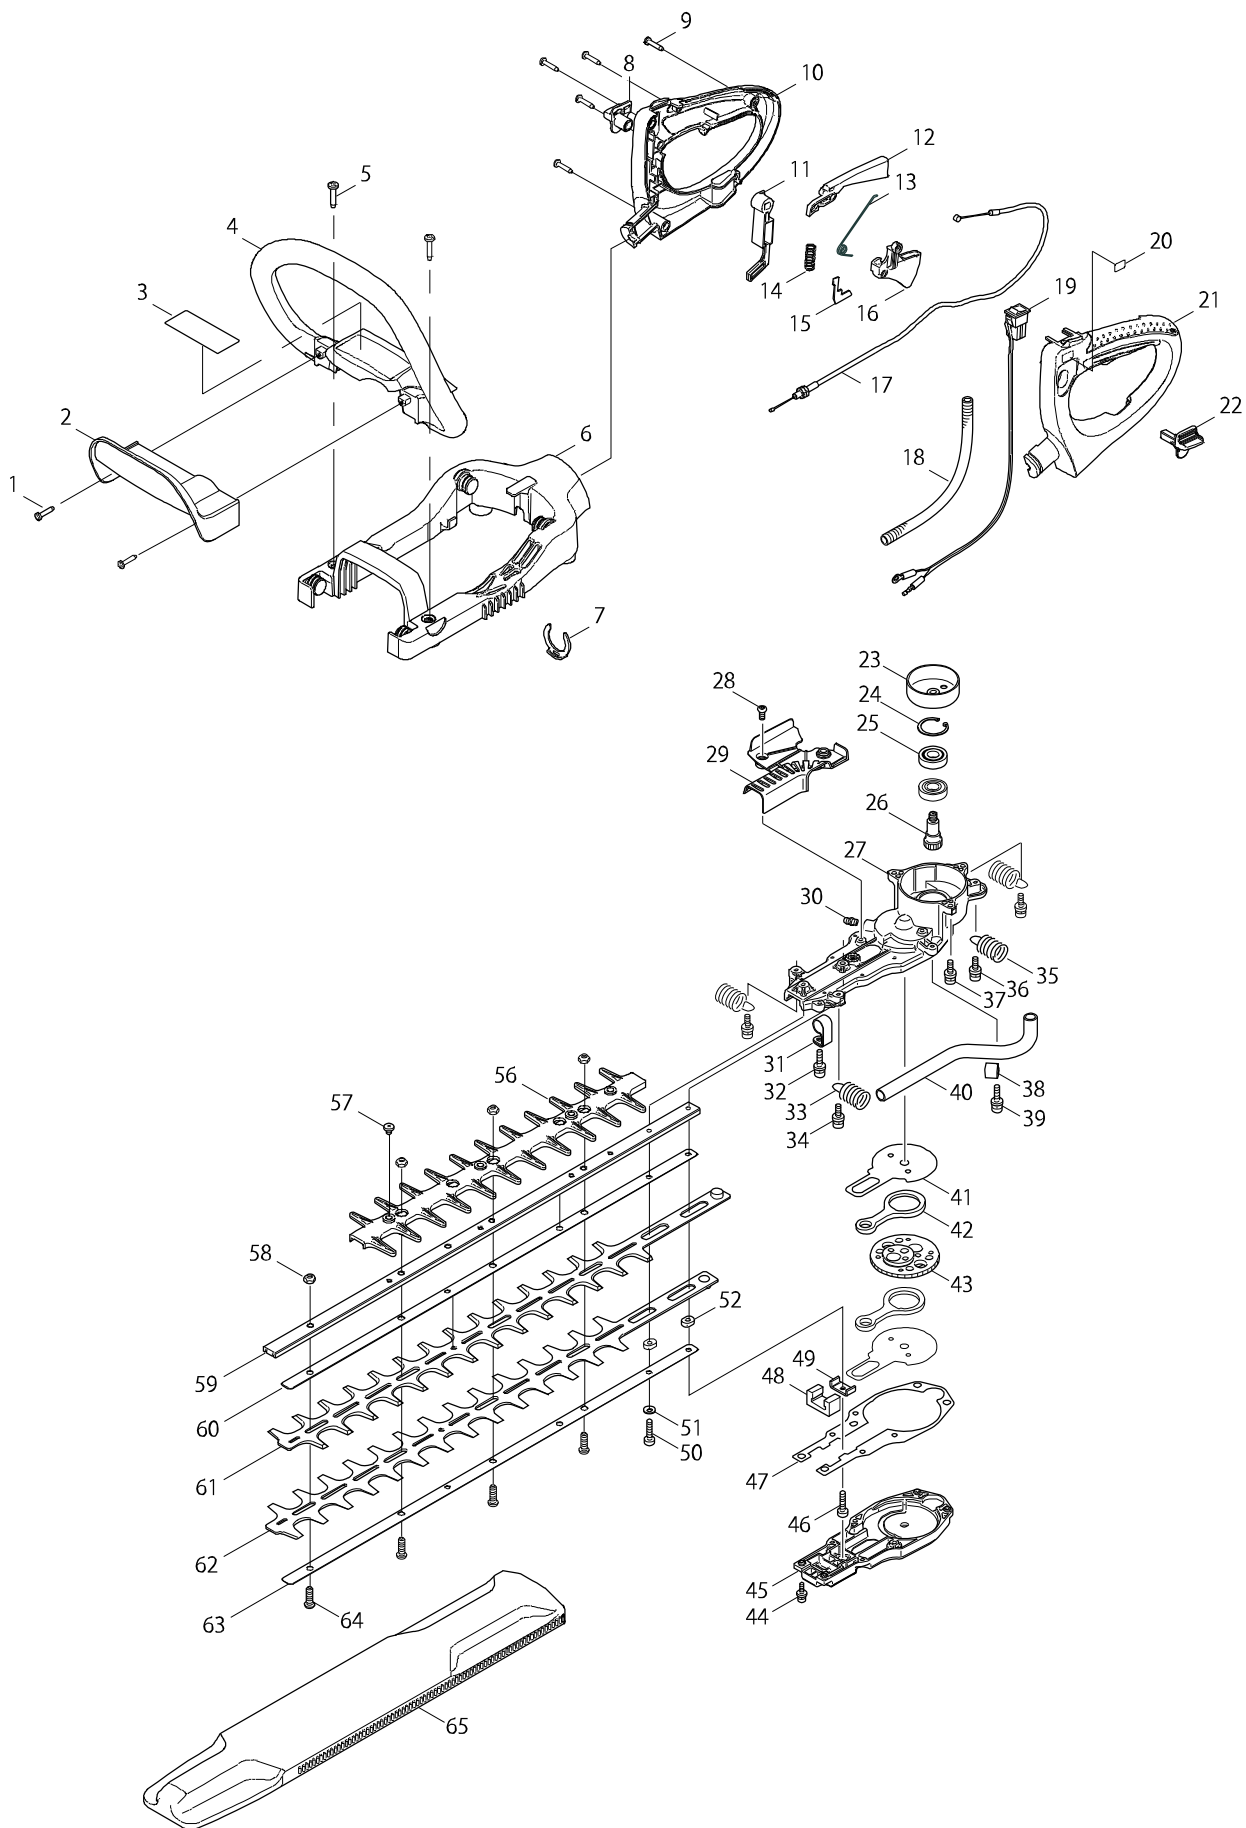

Model HT2350D PETROL HEDGE TRIMMER

Model HT2350D PETROL HEDGE TRIMMER

Položka	Objednávacie	Popis	I/C	ks	N/O	Možnosť 1	Možnosť 2	Poznámka
001	266045-0	SKRUTKA SAMOREZNÁ 4x20		2				
002	452322-8	GUARD		1				
003	892383-0	CAUTION LABEL		1				
004	452321-0	LOOP HANDLE		1				
005	266041-8	SKRUTKA SAMOREZNÁ 5X25 HR2010		2				
006	452319-7	HANDLE BASE		1				
007	452323-6	STOP RING 25		1				
008	452316-3	LOCK LEVER B		1				
009	266045-0	SKRUTKA SAMOREZNÁ 4x20		5				
011	452314-7	STOPPER		1				
012	452313-9	TRIGGER B		1				
013	233579-8	TORSION SPRING 8		1				
014	234204-4	COMPRESSION SPRING 8		1				
015	413153-0	PLATE		1				
016	452312-1	TRIGGER A		1				
017	168625-7	CONTROL CABLE		1				
018	452324-4	CORRUGATE TUBE		1				
019	125858-7	SWITCH ASSEMBLY		1				
020	892384-8	INDICATION LABEL		1				
021-1	187049-8	LEVER CASE SET		1				
022	452315-5	LOCK LEVER A		1				
023	168567-5	CLUTCH DRUM		1				
024	0031428000	INNER SNAP RING		1				
025	0600129780	BALL BEARING		2				
026	227247-3	SPUR GEAR 9		1				
027	141033-7	GEAR CASE COMPLETE		1				
028	0119059400	SOCKET HEAD BOLT M5X12		2				
029	451865-7	BAFFLE PLATE		1				
030	243107-1	GREASE NIPPLE		1				
031	346253-0	CLAMP		1				
032	0119059780	SOCKET HEAD BOLT M5X12		1	*			
032-1	922213-2	H.S.H.BOLT M5X12 WITH WR	O	1				
033	234224-8	COMPRESSION SPRING 15		2				
034	0119059360	SOCKET HEAD BOLT		2				
035	234202-8	COMPRESSION SPRING 15		2				
036	0119059360	SOCKET HEAD BOLT		2				
037	0119059870	SOCKET HEAD BOLT M5X18		3	*			
037-1	266787-6	H.S.H.BOLT M5X18 WITH WR	O	3				
038	346252-2	CLAMP		1				
039	0119059780	SOCKET HEAD BOLT M5X12		1	*			
039-1	922213-2	H.S.H.BOLT M5X12 WITH WR	O	1				
040	331896-1	PIPE		1				
041	346255-6	FRICTION PLATE		2				
042	346251-4	CONNECTING ROD		2				
043	227248-1	SPUR GEAR 43		1				
044	922128-3	IMBUSOVA SKRUTKA M4x16 neu		8				
045	318610-2	GEAR CASE COVER		1				
046	922237-8	HEX. SOCKET HEAD BOLT M5X22		1				